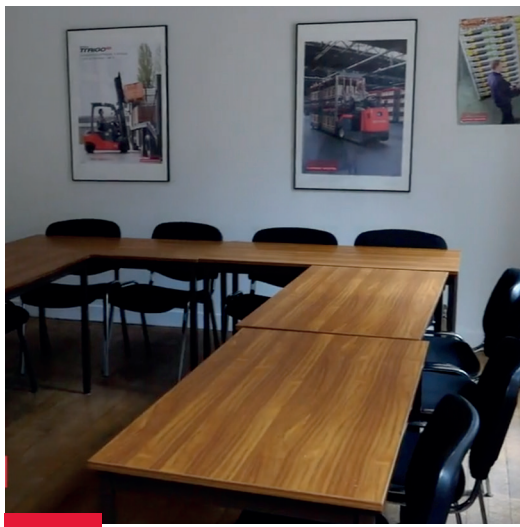

// SÛRETÉ & MALVEILLANCE

- Formations à la gestion des conflits
- Formations à la sécurité privée

NOTRE CENTRE DE FORMATION

#1 SUPERFICIE

- 800m² de plateau technique couvert
- 450m² de plateau technique extérieur
- 8000m² de plateau technique engin de chantier
- 6 salles de formation