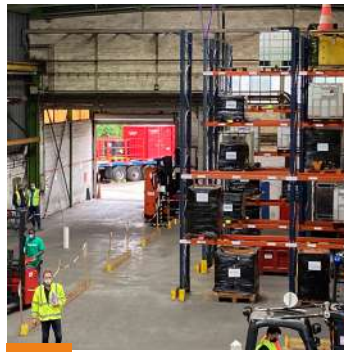

NOS FORMATIONS

// LEVAGE & MANUTENTION

L'utilisation des engins de levage et de manutention à moteur constitue un moyen de prévention des accidents du travail. Elle permet de lutter contre les risques liés à la manutention mécanique manuelle de charge lourde, ou contre les risques de chute de hauteur, qui représentent la 2ème cause de mortalité dans les accidents du travail.

Mal utilisés, ces engins de levage et de manutention à moteur représentent un véritable danger à l'origine de plusieurs accidents graves et parfois mortels chaque année.

La détention d'un certificat CACES® à jour permet de s'assurer que les salariés disposent des compétences théoriques et pratiques nécessaires à la conduite en sécurité des engins de levage et de manutention à moteur.

- Formations CACES®
  - Chariots à conducteur porté
  - Chariots à conducteur accompagnant
  - PEMP
  - Ponts roulants
  - Engins de chantier
- Formations AIPR
- Attestations de compétences

// SANTÉ & SÉCURITÉ AU TRAVAIL

- Formations secourisme / SST
- Formations habilitations électriques
- Travail en Hauteur
- Échafaudage fixe / roulant
- Formations CSE

// SÉCURITÉ INCENDIE

- Formations des équipiers de première intervention (EPI)
- Formations SSIAP 1, 2, 3

// SÛRETÉ & MALVEILLANCE

- Formations à la gestion des conflits
- Formations à la sécurité privée