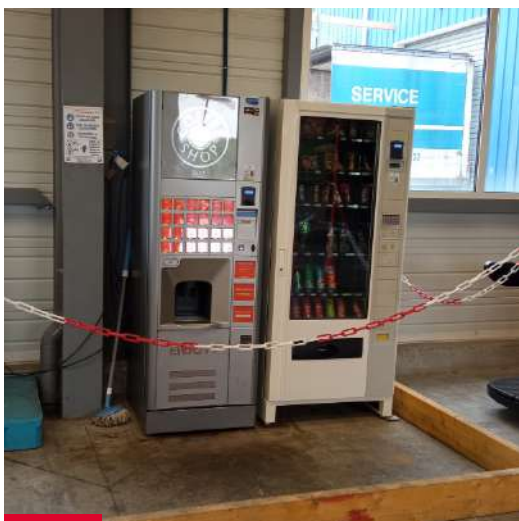

- Formations secourisme / SST
- Formations habilitations électriques
- Travail en Hauteur
- Échafaudage fixe/roulant

NOTRE CENTRE DE FORMATION

#1 SUPERFICIE

- 900 m² de terrains et locaux
- 4 salles de formation

#2 ÉQUIPEMENTS

- Grands halls équipés de palettiers
- Chariots
- Ponts roulant
- Remorque
- Quai de chargement

#3 MISE À DISPOSITION

- Salle de pause
- Micro ondes réfrigérateur
- Distributeur de boissons et friandises